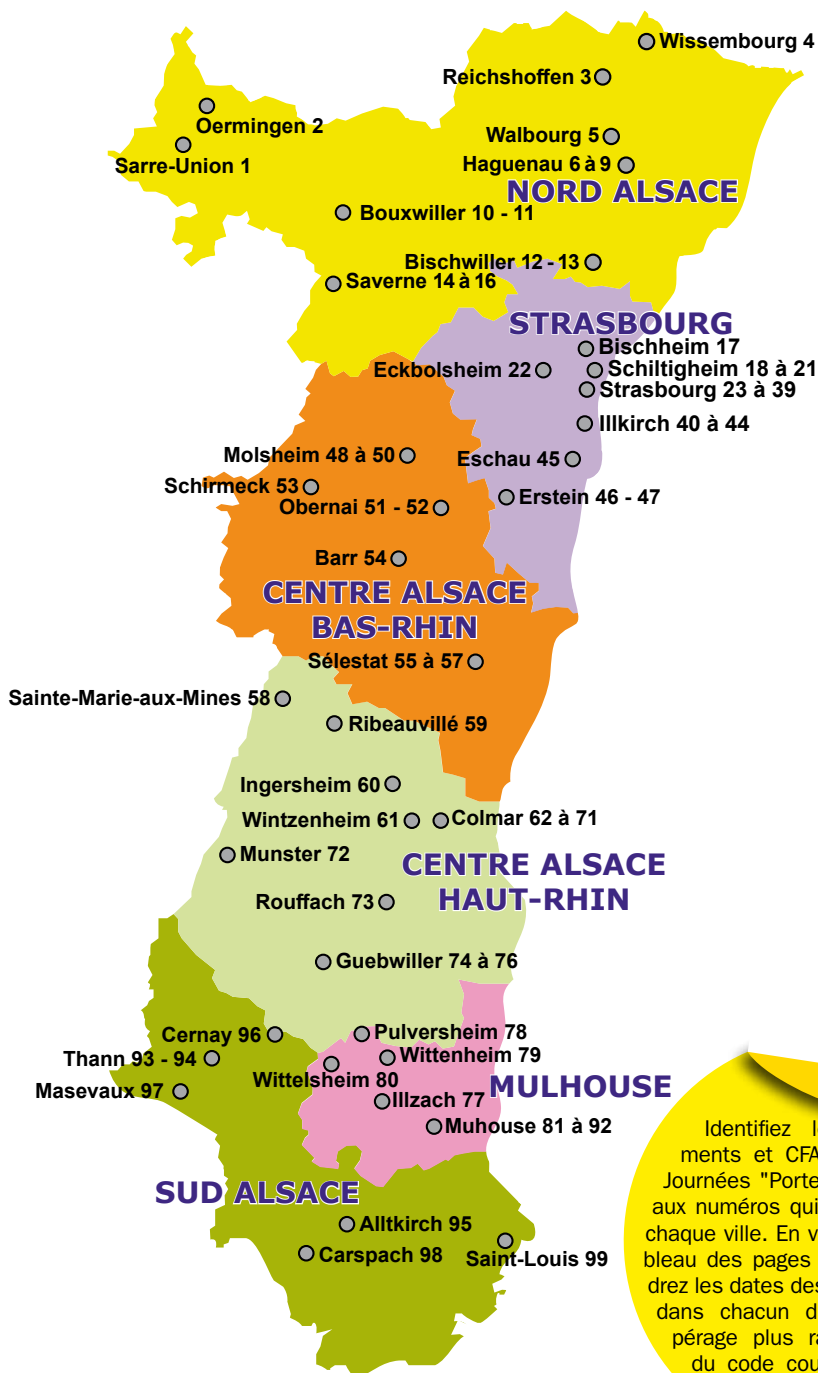

PORTES OUVERTES

des lycées et CFA d'Alsace

du
28 janvier
au 8 avril
2017

Recherche d'établissements par zone géographique

Identifiez les établissements et CFA proposant des Journées "Portes ouvertes" grâce aux numéros qui figurent à côté de chaque ville. En vous reportant au tableau des pages 4 à 7, vous obtiendrez les dates des "Portes ouvertes", dans chacun d'eux. Pour un repérage plus rapide, aidez-vous du code couleur attribué à chaque aire géographique.